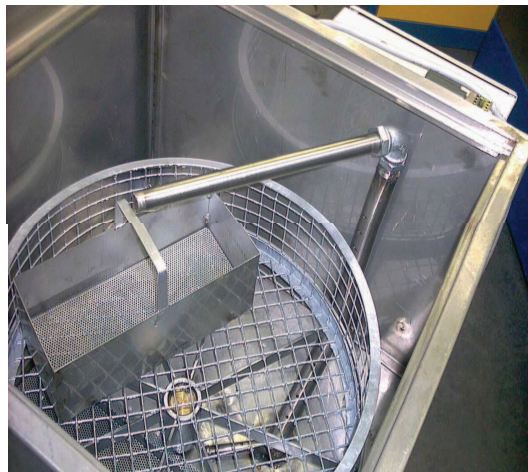

Moyens de lavage:

- Les pièces à nettoyer sont placées dans un panier rotatif.
- Le liquide de décapage est pulvérisé à haute pression à partir d'une pompe spéciale et il est constamment gardé actif et efficace grâce aux filtres amovibles.
- Le minuteur vous permet de choisir le temps de lavage en fonction du type d'encrassement.
- Un dispositif de sécurité arrête la machine dès que le couvercle est ouvert.
- Dans les machines de lavage à eau chaude, le thermostat donne le choix de la température désirée.

Caractéristiques et données techniques

MODELE	301	302 -312	303 -313	315
LONGUEUR	635	900	1080	1500
LARGEUR	635	900	1080	1500
HAUTEUR	850	970	1060	1600
DIAMETRE DU PANIER	560	780	950	1418
HAUTEUR UTILE DE LAVAGE	300	450	550	800
QUANTITE D'EAU OU DE DEGRAISSANT	40 L ~	69 L ~	100 L ~	200 L ~
QUANTITE DE DETERGENT	2 kg	3 kg	4 kg	7 kg
QUANTITE DE ADDITIF	1 L	2L	3 L	6L

POIDS

POIDS A VIDE	100 kg	130 kg	180 kg	450 kg
POIDS AVEC EAU OU DEGRAISSANT	140 kg	200 kg	285 kg	650 kg

DONNEES TECHNIQUES

TENSION 400 V ~ 50 Hz triphasé	~ 400 24 V	~ 400 - 24 V	~ 400 - 24 V	~ 400 -24 V
CAPACITE DU PANIER	300 kg	500 kg	700 kg	1700 kg
POMPE ELECTRIQUE	0.75 Kw	0.75 Kw	0.75 Kw	1.2 Kw
RESISTANCE N° 3 OU 6	3600 W	3600 W	3600 W	3600 W
EPAISSEUR DE PLAQUES	1.5mm	1.5mm	1.5mm	2mm